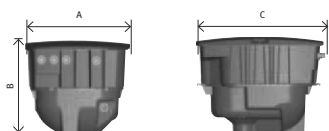

ПОГРУЖНАЯ СЕРИЯ Tekbox NT